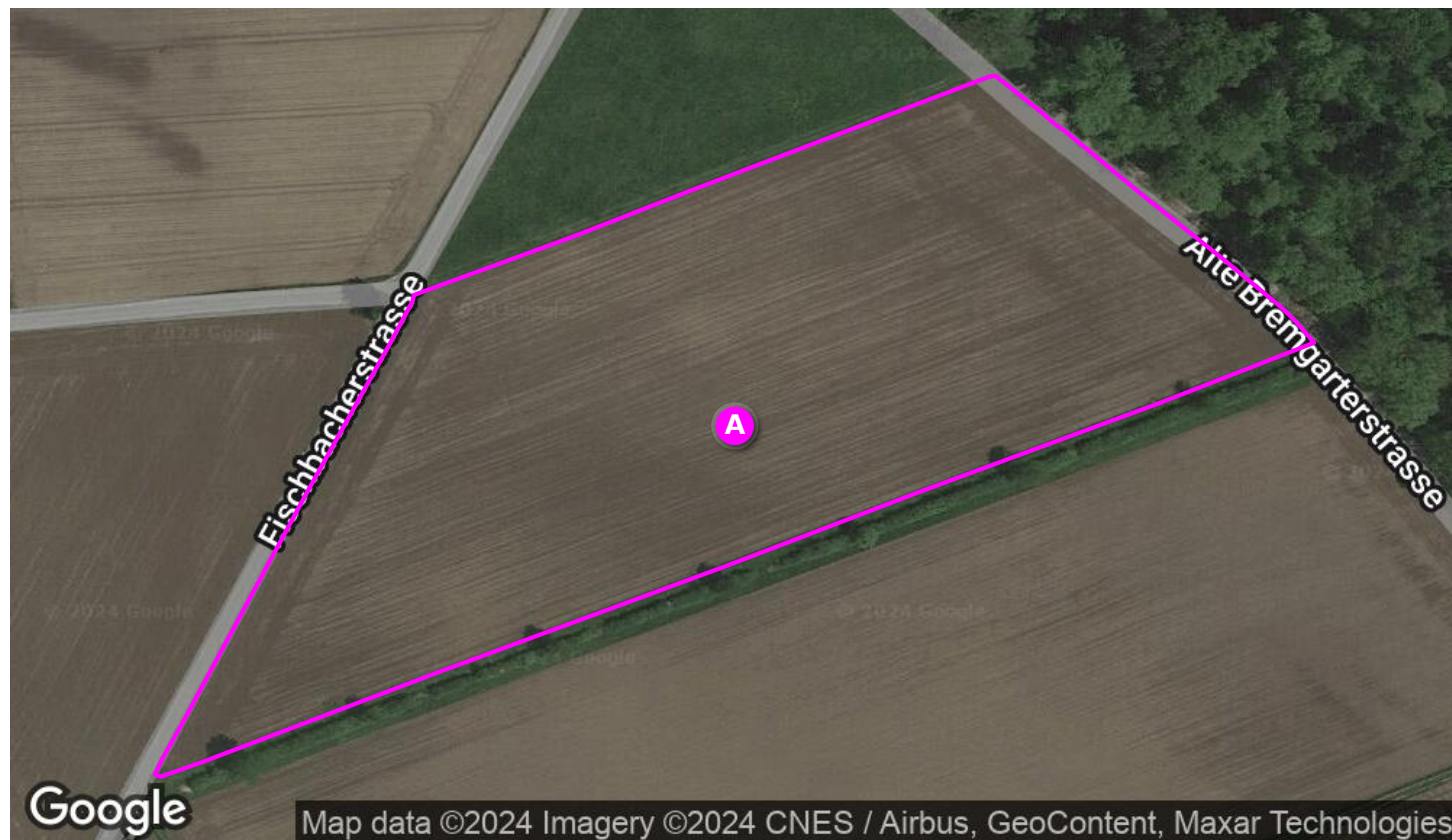

Parcelaire: Bilan emplacement

John Deere Operations Center

Parcelle: Informations sur l'emplacement

John Deere Operations Center

Client: Isler

Ferme: Wohlen

Parcelle: Rütene1

Surface exploitable totale: 2,65 ha

Limites

2/15/2024 3:27:05 PM

Référence	Nom de forme	Surface (ha)	Type	Praticable	Bout de champ
A	---	2.65 ha	Extérieure	Oui	Pas de bout de champ